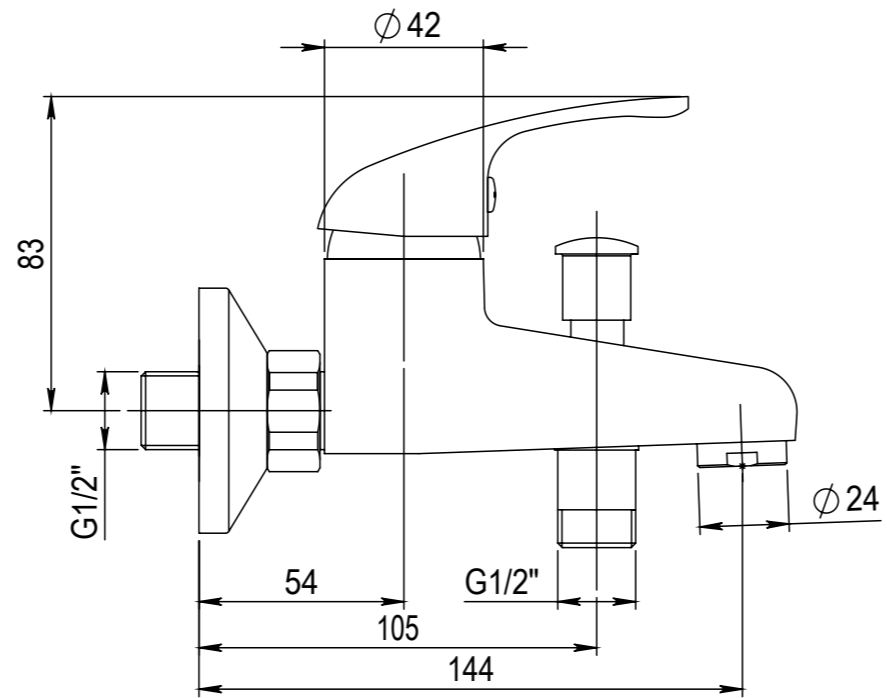

Typ baterie	NÁSTĚNNÁ VANOVÁ BATERIE
Rada	SLIM
Poznámka	ROZMĚROVÝ VÝKRES

JB SANITARY	
Číslo baterie	A10 45 00
	A3

Revision no.

01

Faucet type	WALL BATH MIXER
Series	SLIM
Note	DIMENSIONAL DRAWING

 JB SANITARY		A3