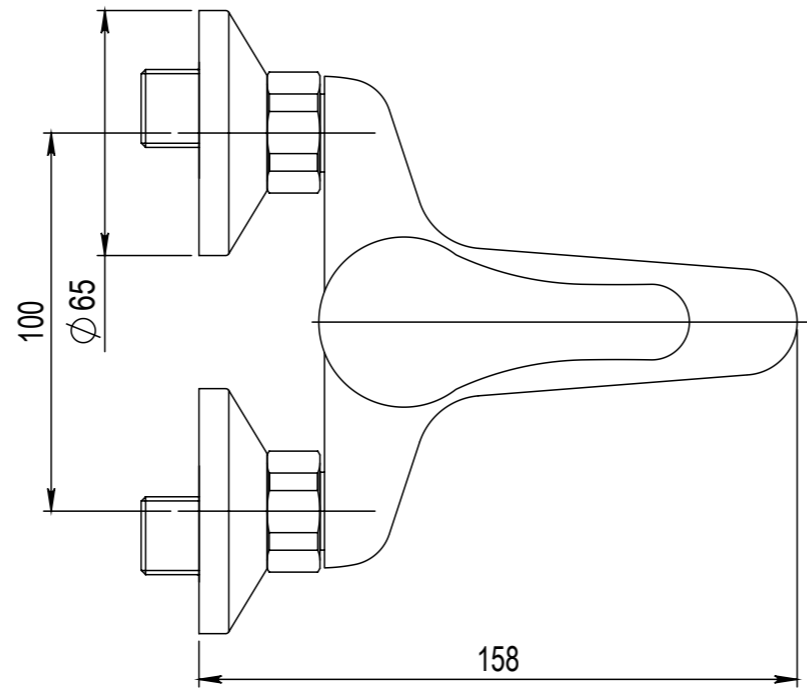

Typ baterie	NÁSTĚNNÁ VANOVÁ BATERIE
Rada	SLIM
Poznámka	ROZMĚROVÝ VÝKRES

JB SANITARY	
Číslo baterie	A10 45 00
	A3

Revision no.

01

Faucet type	WALL BATH MIXER
Series	SLIM
Note	DIMENSIONAL DRAWING

 JB SANITARY		A3