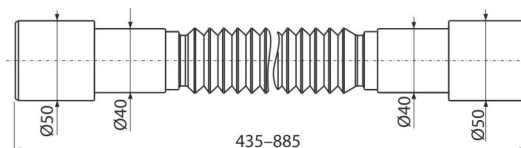

A720

Flexi propojení 50/40x40/50

Použití

Pro propojení odpadních soustav s vnitřní kanalizací

Vlastnosti

- Materiál: polypropylen
- Nastavitelná délka 435–885 mm
- Připojení Ø40/50x50/40 mm

Rozsah dodávky

- Flexi hadice

Objednací kód, Logistické informace

Kód	EAN	Hmotnost (kus balení paleta)	Rozměr (kus balení)	Množství (balení paleta)
A720	8595580558840	0,1363 6,8150 129,0400 kg	440x50x50 590x430x390 mm	50 800 ks

Záruky 2/2 roky * Celní kód 39173900