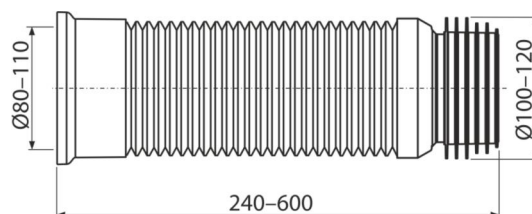

A97

Flexi napojení k WC

Použití

Pro připojení WC na odpadní potrubí

Vlastnosti

- Materiál: polypropylen
- Nastavitelná délka 280–550 mm
- Průměr připojení 80/110×100/120 mm
- Těsnění je pevnou součástí dopojení
- Trvalá pevnost spoje díky moderní technologii - rotační svařování vlnovce a hrdla

Rozsah dodávky

- Flexi hadice s těsněním

Objednací kód, Logistické informace

Kód	EAN	Hmotnost (kus balení paleta)	Rozměr (kus balení)	Množství (balení paleta)
A97	8594045933468	0,5006 10,0120 180,1920 kg	280×120×120 590×430×390 mm	20 320 ks