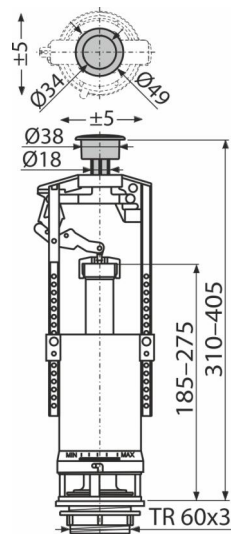

A2000-CHROM

Vypouštěcí ventil se STOP tlačítkem

Použití

Pro výměnu nebo náhradu

Univerzální ventil pro keramické splachovací nádržky

Vlastnosti

- Clona pro nastavení množství vypouštěné vody
- Konstrukce umožňuje seřízení optimální výšky ventilu dle výšky nádržky
- Materiál: ABS
- Možnost nastavení tlačítka mimo osu ventilu
- Tlačítko START/STOP pochromované
- Vypouštěcí mechanismus START/STOP (splachování se ukončí opětovným zmáčknutím tlačítka)

Rozsah dodávky

- Tlačítko START/STOP pochromované
- Ventil
- Výpust Ø60 mm pro montáž do nádržky

Objednávací kód, Logistické informace

Kód	EAN	Hmotnost (kus balení paleta)	Rozměr (kus balení)	Množství (balení paleta)
A2000-CHROM	8594045930085	0,3997 9,9925 179,8800 kg	410×120×100 590×430×390 mm	25 400 ks

Záruky 2/3 roky * **Celní kód** 84818019 **Normy** ČSN EN 14055

Technické parametry

- Funkční požadavky třída I
- Rozsah nastavení výšky 310-405 mm